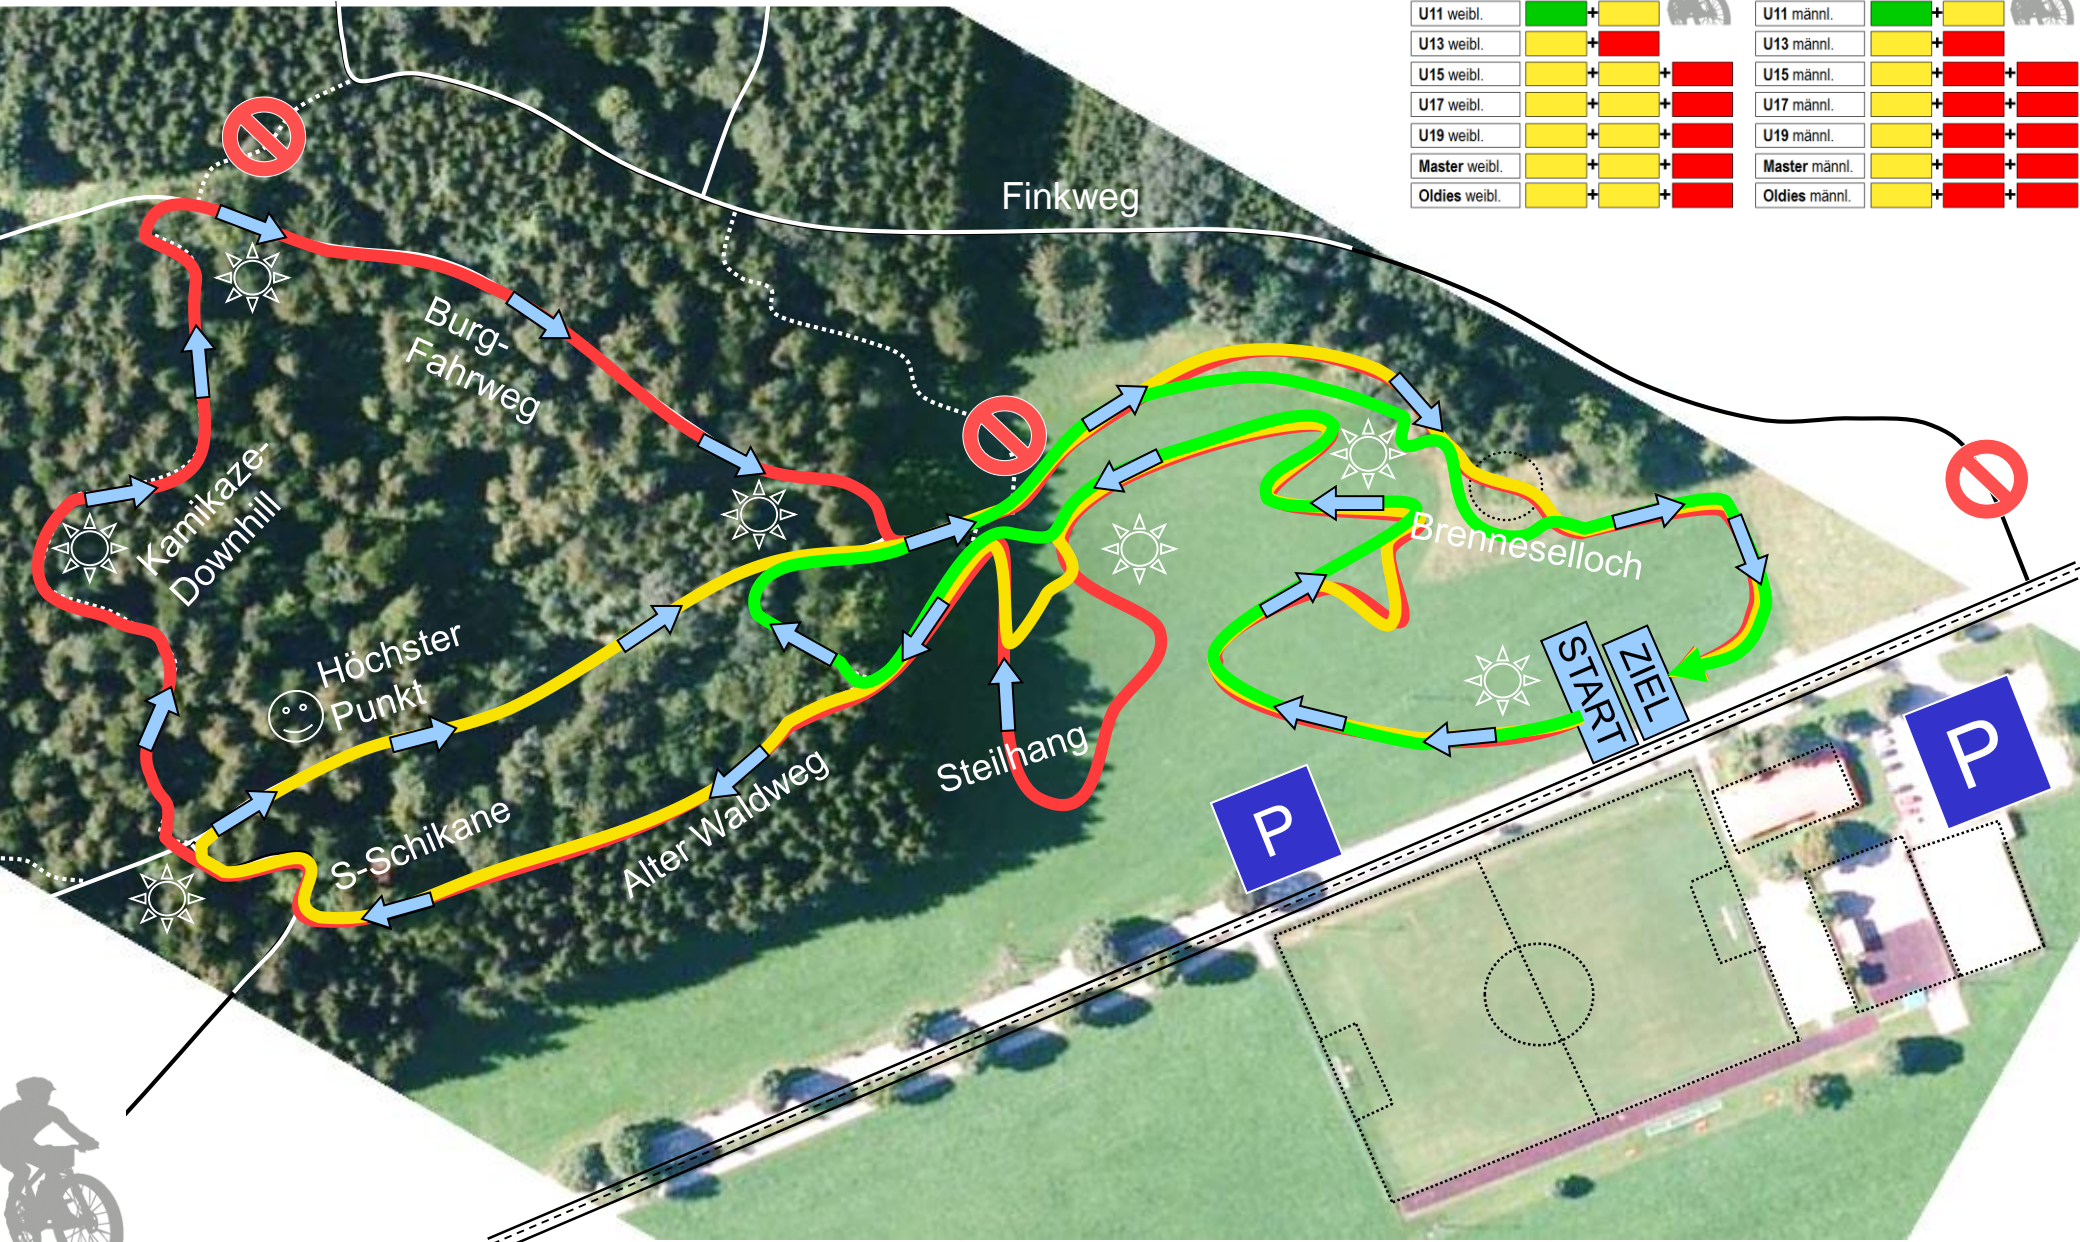

Streckenplan

 = gute Zuschauerposition

Rundenübersicht

MTB-Kreiscup Simmerberg

U7 weibl.			U7 männl.		
U9 weibl.			U9 männl.		
U11 weibl.	 + 		U11 männl.	 + 	
U13 weibl.	 + 		U13 männl.	 + 	
U15 weibl.	 +  + 		U15 männl.	 +  + 	
U17 weibl.	 +  + 		U17 männl.	 +  + 	
U19 weibl.	 +  + 		U19 männl.	 +  + 	
Master weibl.	 +  + 		Master männl.	 +  + 	
Oldies weibl.	 +  + 		Oldies männl.	 +  + 